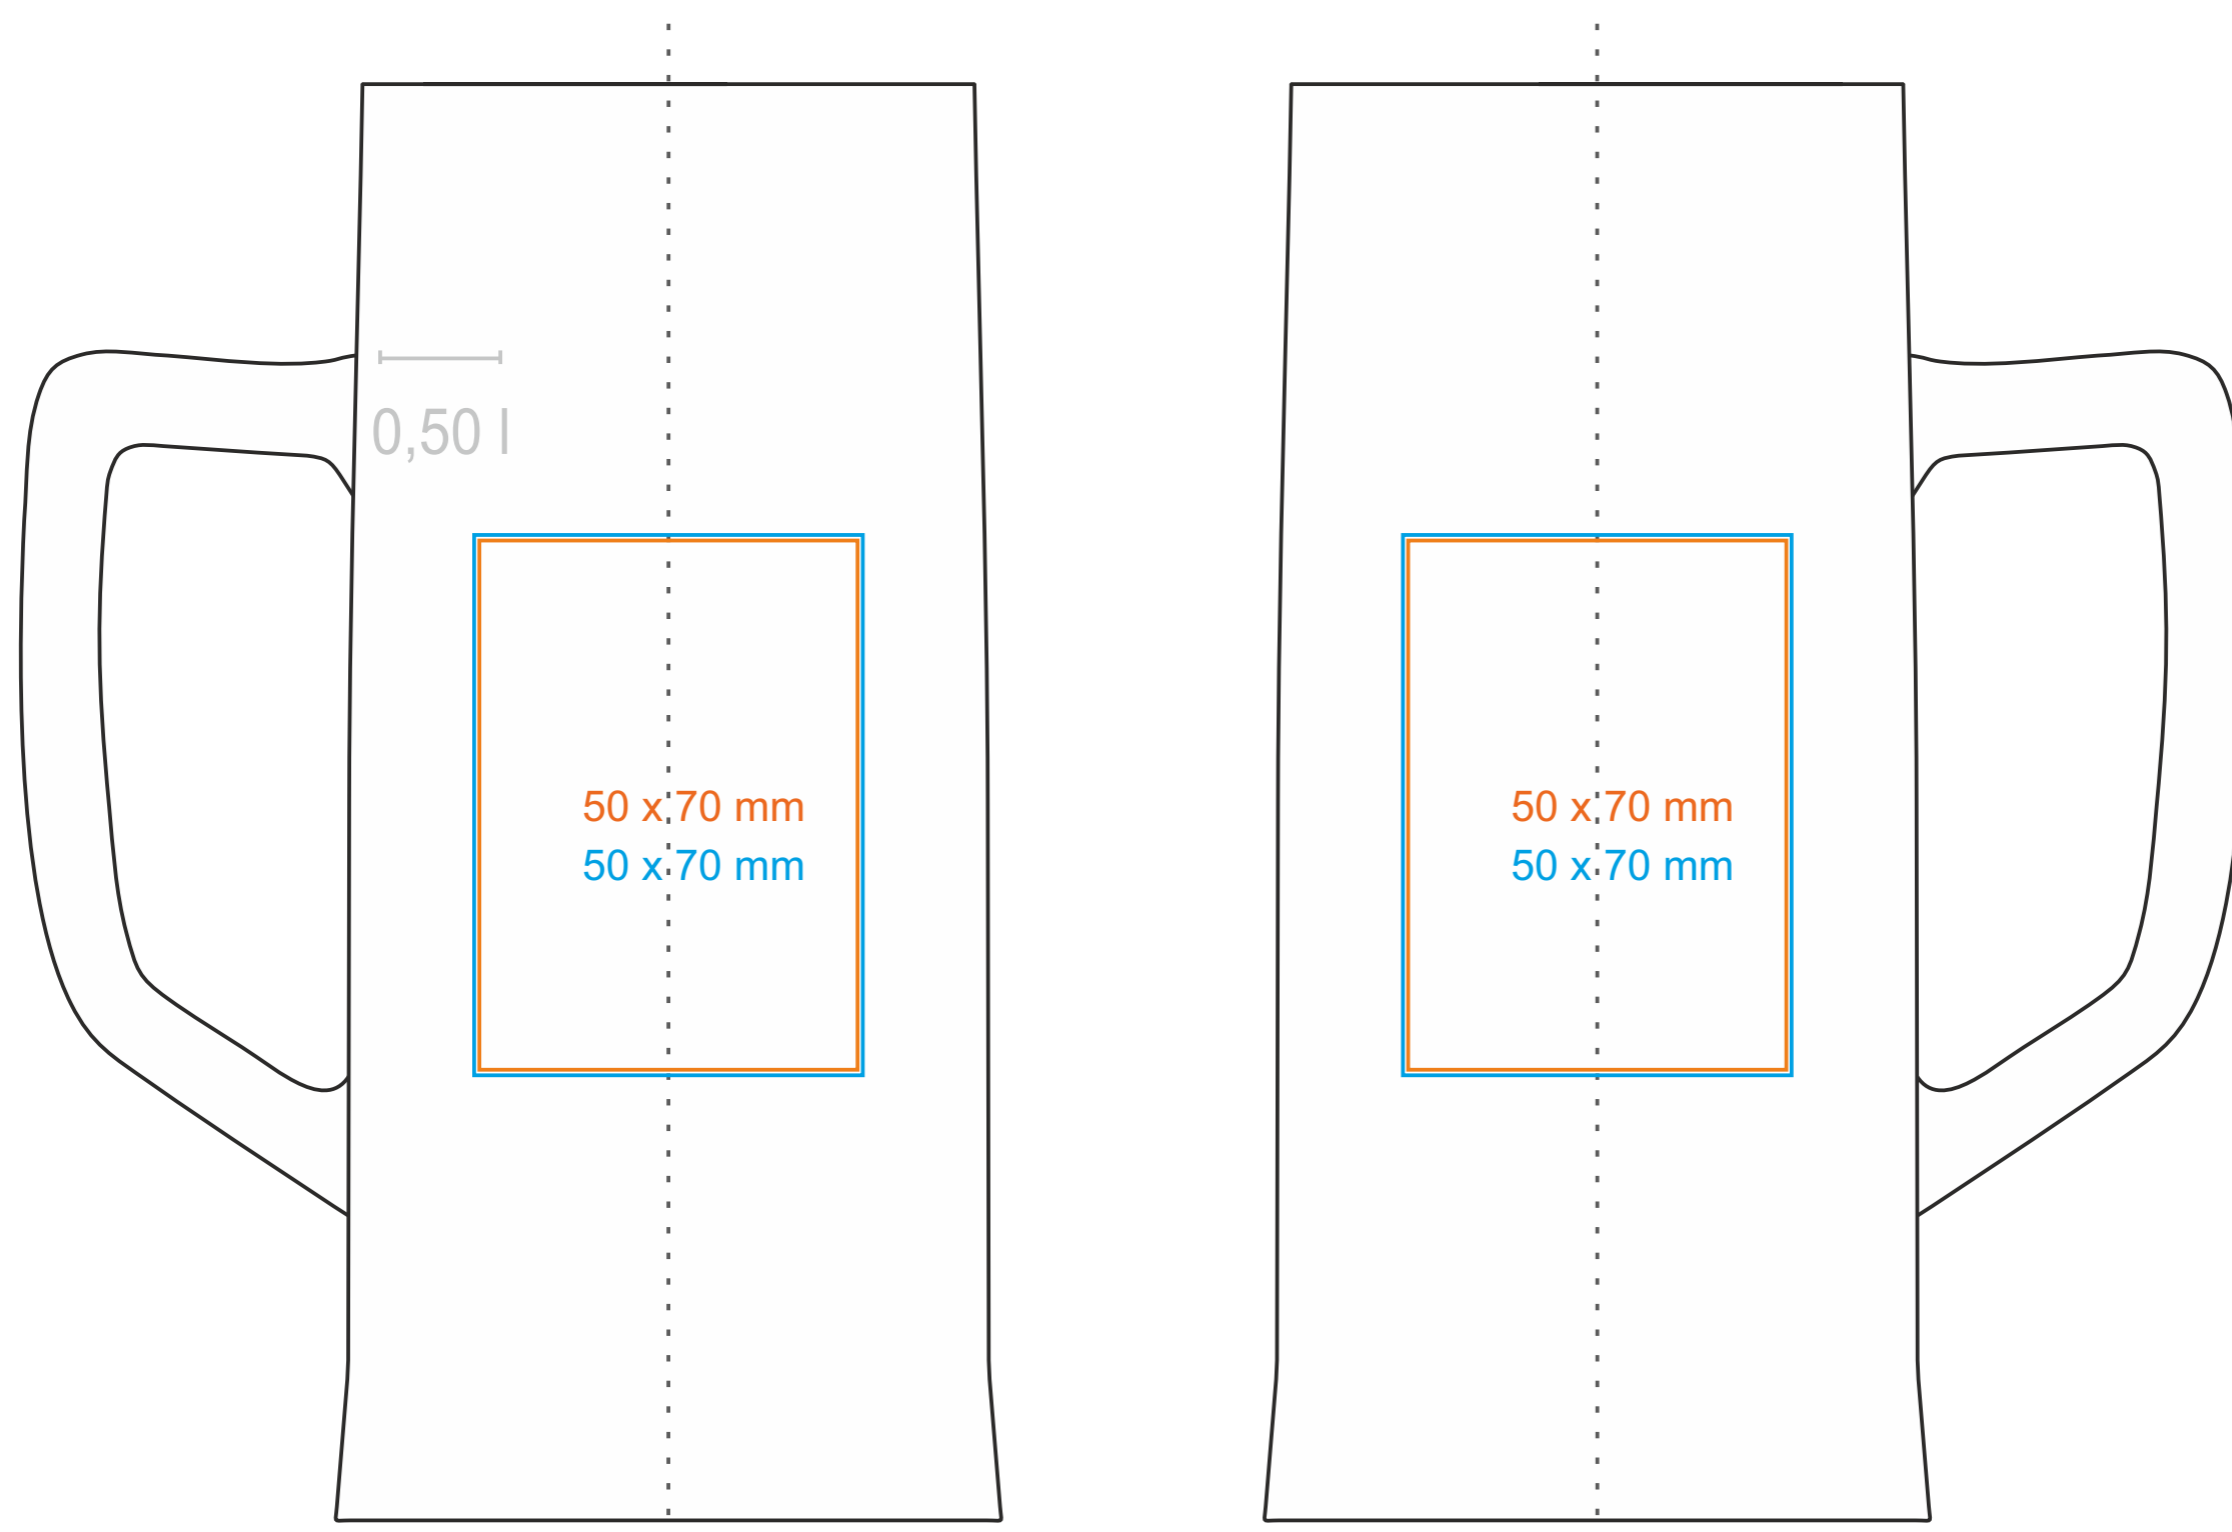

# B\_404 Denver

500 ml / h: 190 mm / Ø 78 mm

\*W przypadku projektów dla kalkomanii wybiegających poza standardową powierzchnię nadruku prosimy o kontakt z działem handlowym.

[Jak należy przygotować projekty do druku](#)

## legenda

- Nadruk kalkomania (Transfer Print)
- Grawer laserowy